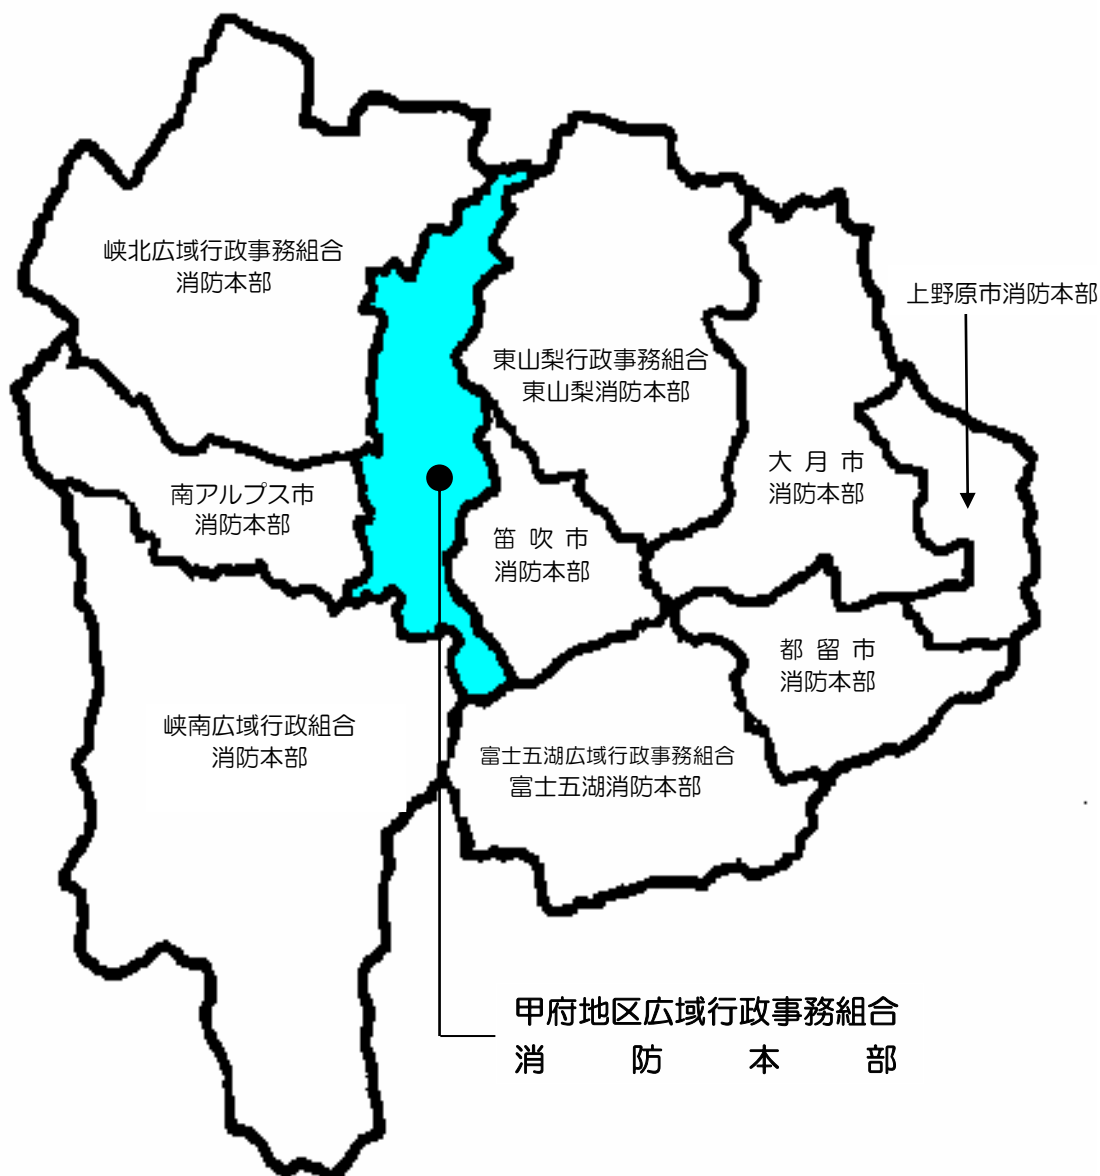

# 山梨県内常備消防の位置

本部名	管轄市町村
甲府地区広域行政事務組合消防本部	甲府市、甲斐市（旧敷島町、竜王町）、中央市、昭和町
都留市消防本部	都留市、道志村（事務委託）
富士五湖広域行政事務組合富士五湖消防本部	富士吉田市、西桂町、忍野村、山中湖村、富士河口湖町、鳴沢村
大月市消防本部	大月市、小菅村・丹波山村（事務委託）
峡北広域行政事務組合消防本部	韮崎市、甲斐市（旧双葉町）、北杜市
笛吹市消防本部	笛吹市
峡南広域行政組合消防本部	市川三郷町、富士川町、早川町、身延町、南部町
東山梨行政事務組合東山梨消防本部	山梨市、甲州市
上野原市消防本部	上野原市
南アルプス市消防本部	南アルプス市